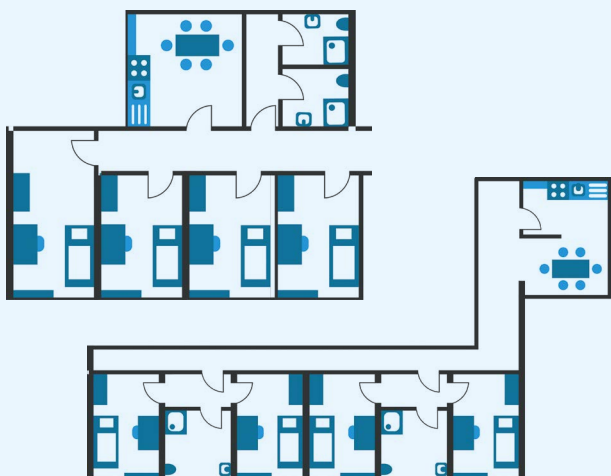

KATEGORIE B*

395,85 EUR / min. 11 months *395,85 EUR / mind. 11 Monate*

435,44 EUR / min. 6 months *435,44 EUR / mind. 6 Monate*

deposit 750 EUR *Kaution: 750 EUR*

renewed

Flat Share

- 🏠 single room
Einzelzimmer
- 📏 approx. 10 sqm individual living space (own room)
ca. 10 qm Zimmerfläche für dich
- 👥 approx. 13 sqm common area/community facilities
ca. 13 qm Wohn- und Gemeinschaftsfläche
- 🪑 fully furnished
möbliert
- 👤 4-8 residents
*4-8 Bewohner*innen*
- 🚿 shower/bathrooms shared or private
Dusche/WC teilweise gemeinschaftlich
- 🍳 fully equipped kitchen
ausgestattete Wohnküche