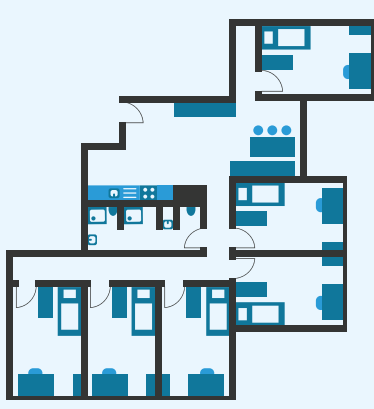

deposit 850 EUR *Kaution: 850 EUR*

renewed

Flat Share

- 🏠 single room
Einzelzimmer
- 📏 approx. 13 sqm individual living space (own room)
ca. 13 qm Zimmerfläche für dich
- 👥 approx. 11 sqm common area/community facilities
ca. 11 qm Wohn- und Gemeinschaftsfläche
- 🪑 fully furnished
möbliert
- 👤 6 residents
*6 Bewohner*innen*
- 🚿 2 bathrooms + 2 WCs
2 Bäder + 2 WCs
- 🍳 fully equipped kitchen
ausgestattete Wohnküche
- ♿ wheelchair-accessible rooms on request
rollstuhlgerechte Zimmer auf Anfrage