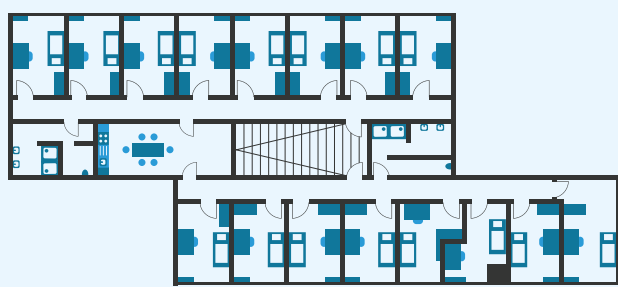

KATEGORIE C*

274,05 EUR / min. 11 months *274,05 EUR / mind. 11 Monate*

301,46 EUR / min. 6 months *301,46 EUR / mind. 6 Monate*

deposit 500 EUR *Kaution: 500 EUR*

best
price

Flat Share

- 🏠 single room
Einzelzimmer
- 📏 approx. 10 sqm individual living space (own room)
ca. 10 qm Zimmerfläche für dich
- 👥 approx. 7 sqm common area/community facilities
ca. 7 qm Wohn- und Gemeinschaftsfläche
- 🪑 fully furnished
möbliert
- 👤 shared with 16 roommates
*gemeinschaftlich mit 16 Mitbewohner*innen*
- 🚿 shower/bathrooms shared with 8 roommates
*Dusche/WC gemeinschaftlich mit 8 Mitbewohner*innen*
- 🍳 fully equipped kitchen
ausgestattete Wohnküche